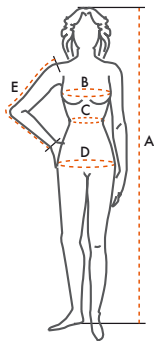

PANTALONI DONNA / TROUSERS WOMEN

| TAGLIE / SIZE (CM) | STATURA / HEIGHT | VITA / WAIST | BACINO / HIPS |
|-----------------------|---------------------|-----------------|------------------|
| | A | C | D |
| 38 | 150/155 | 55/60 | 83/89 |
| 40 | 155/160 | 60/65 | 87/93 |
| 42 | 160/165 | 65/70 | 91/97 |
| 44 | 165/170 | 70/75 | 94/100 |
| 46 | 170/175 | 75/80 | 98/104 |