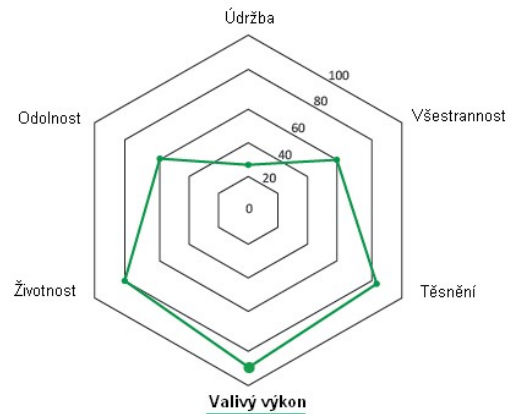

Navrženo jako víceúčelové a k
přípravě na závody