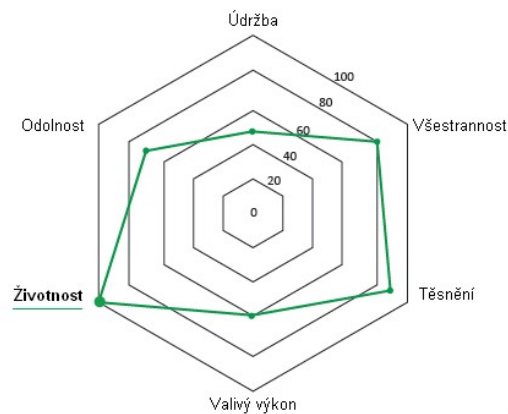

Založeno na výkonu,
všestrannosti a odolnosti