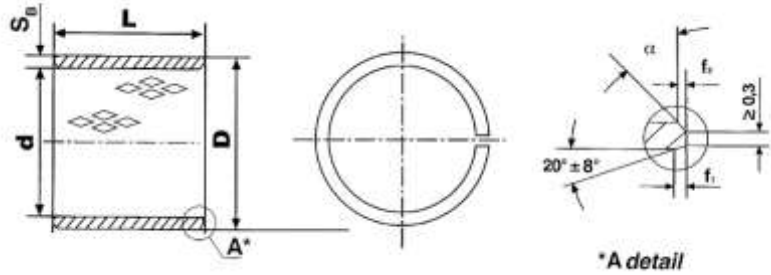

ZÁKLADNÍ ROZMĚRY

VÁLCOVÁ POUZDRA

d / D x L	d / D x L	d / D x L	d / D x L	d / D x L
10 / 12 x 10	20 / 22 x 40	26 / 30 x 40	36 / 40 x 10	45 / 50 x 60
10 / 12 x 12	20 / 23 x 8	26 / 30 x 50	36 / 40 x 12	50 / 55 x 15
10 / 12 x 15	20 / 23 x 10	28 / 31 x 10	36 / 40 x 15	50 / 55 x 20
10 / 12 x 20	20 / 23 x 12	28 / 31 x 12	36 / 40 x 20	50 / 55 x 25
11 / 13 x 8	20 / 23 x 15	28 / 31 x 15	36 / 40 x 25	50 / 55 x 30
11 / 13 x 10	20 / 23 x 20	28 / 31 x 20	36 / 40 x 30	50 / 55 x 35
11 / 13 x 12	20 / 23 x 25	28 / 31 x 25	36 / 40 x 35	50 / 55 x 40
12 / 14 x 6	20 / 23 x 30	28 / 31 x 30	36 / 40 x 40	50 / 55 x 45
12 / 14 x 8	20 / 23 x 35	28 / 31 x 32	36 / 40 x 45	50 / 55 x 50
12 / 14 x 10	20 / 23 x 40	28 / 31 x 35	36 / 40 x 50	50 / 55 x 55
12 / 14 x 12	22 / 25 x 10	28 / 31 x 40	38 / 42 x 12	50 / 55 x 60
12 / 14 x 14	22 / 25 x 12	28 / 32 x 10	38 / 42 x 15	50 / 55 x 65
12 / 14 x 15	22 / 25 x 15	28 / 32 x 12	38 / 42 x 20	50 / 55 x 70
12 / 14 x 16	22 / 25 x 20	28 / 32 x 15	38 / 42 x 25	55 / 60 x 15
12 / 14 x 20	22 / 25 x 25	28 / 32 x 20	38 / 42 x 30	55 / 60 x 20
12 / 14 x 25	22 / 25 x 30	28 / 32 x 25	38 / 42 x 35	55 / 60 x 25
13 / 15 x 8	22 / 25 x 35	28 / 32 x 30	38 / 42 x 40	55 / 60 x 30
13 / 15 x 9	22 / 25 x 38	28 / 32 x 32	38 / 42 x 45	55 / 60 x 35
13 / 15 x 10	22 / 25 x 40	28 / 32 x 35	38 / 42 x 50	55 / 60 x 40
13 / 15 x 12	22 / 25 x 45	28 / 32 x 40	38 / 42 x 55	55 / 60 x 45
13 / 15 x 15	22 / 25 x 50	30 / 34 x 10	38 / 42 x 60	55 / 60 x 50
14 / 16 x 10	24 / 27 x 10	30 / 34 x 12	40 / 44 x 12	55 / 60 x 55
14 / 16 x 12	24 / 27 x 12	30 / 34 x 15	40 / 44 x 15	55 / 60 x 60
14 / 16 x 15	24 / 27 x 15	30 / 34 x 20	40 / 44 x 20	55 / 60 x 65
14 / 16 x 20	24 / 27 x 20	30 / 34 x 25	40 / 44 x 25	55 / 60 x 70
14 / 16 x 22	24 / 27 x 25	30 / 34 x 28	40 / 44 x 30	60 / 65 x 20
14 / 16 x 25	24 / 27 x 28	30 / 34 x 30	40 / 44 x 35	60 / 65 x 25
15 / 17 x 8	24 / 27 x 30	30 / 34 x 32	40 / 44 x 40	60 / 65 x 30
15 / 17 x 10	24 / 27 x 32	30 / 34 x 35	40 / 44 x 45	60 / 65 x 35
15 / 17 x 12	24 / 27 x 35	30 / 34 x 38	40 / 44 x 50	60 / 65 x 40
15 / 17 x 15	24 / 27 x 38	30 / 34 x 40	40 / 44 x 55	60 / 65 x 45
15 / 17 x 18	24 / 27 x 48	30 / 34 x 45	40 / 44 x 60	60 / 65 x 50
15 / 17 x 20	24 / 27 x 50	30 / 34 x 50	42 / 46 x 12	60 / 65 x 55
15 / 17 x 25	24 / 28 x 10	32 / 36 x 10	42 / 46 x 15	60 / 65 x 60
16 / 18 x 8	24 / 28 x 12	32 / 36 x 12	42 / 46 x 20	60 / 65 x 65
16 / 18 x 10	24 / 28 x 15	32 / 36 x 15	42 / 46 x 25	60 / 65 x 70
16 / 18 x 12	24 / 28 x 20	32 / 36 x 18	42 / 46 x 30	60 / 65 x 75
16 / 18 x 15	24 / 28 x 25	32 / 36 x 20	42 / 46 x 35	60 / 65 x 70
16 / 18 x 18	24 / 28 x 28	32 / 36 x 25	42 / 46 x 40	60 / 65 x 85
16 / 18 x 20	24 / 28 x 30	32 / 36 x 30	42 / 46 x 45	60 / 65 x 90
16 / 18 x 25	24 / 28 x 32	32 / 36 x 35	42 / 46 x 50	65 / 70 x 15
17 / 19 x 8	24 / 28 x 35	32 / 36 x 40	42 / 46 x 55	65 / 70 x 20
17 / 19 x 10	24 / 28 x 38	32 / 36 x 45	42 / 46 x 60	65 / 70 x 30
17 / 19 x 12	24 / 28 x 40	32 / 36 x 50	44 / 48 x 12	65 / 70 x 40
17 / 19 x 15	24 / 28 x 50	34 / 38 x 10	44 / 48 x 15	65 / 70 x 50
17 / 19 x 18	25 / 28 x 12	34 / 38 x 12	44 / 48 x 20	65 / 70 x 60
17 / 19 x 20	25 / 28 x 15	34 / 38 x 15	44 / 48 x 25	65 / 70 x 70
17 / 19 x 25	25 / 28 x 20	34 / 38 x 20	44 / 48 x 30	65 / 70 x 80
18 / 20 x 8	25 / 28 x 25	34 / 38 x 25	44 / 48 x 35	65 / 70 x 90
18 / 20 x 10	25 / 28 x 28	34 / 38 x 30	44 / 48 x 40	70 / 75 x 20
18 / 20 x 12	25 / 28 x 30	34 / 38 x 35	44 / 48 x 45	70 / 75 x 30
18 / 20 x 15	25 / 28 x 32	34 / 38 x 40	44 / 48 x 50	70 / 75 x 40
18 / 20 x 20	25 / 28 x 35	34 / 38 x 45	44 / 48 x 55	70 / 75 x 50
18 / 20 x 25	25 / 28 x 40	35 / 39 x 10	44 / 48 x 60	70 / 75 x 60
18 / 20 x 30	25 / 28 x 50	35 / 39 x 12	45 / 50 x 15	70 / 75 x 70
20 / 22 x 8	25 / 28 x 60	35 / 39 x 15	45 / 50 x 20	70 / 75 x 80
20 / 22 x 10	26 / 30 x 10	35 / 39 x 20	45 / 50 x 25	70 / 75 x 90
20 / 22 x 12	26 / 30 x 12	35 / 39 x 25	45 / 50 x 30	75 / 80 x 30
20 / 22 x 15	26 / 30 x 15	35 / 39 x 30	45 / 50 x 35	75 / 80 x 40
20 / 22 x 20	26 / 30 x 20	35 / 39 x 35	45 / 50 x 40	75 / 80 x 50
20 / 22 x 25	26 / 30 x 25	35 / 39 x 40	45 / 50 x 45	75 / 80 x 60
20 / 22 x 30	26 / 30 x 30	35 / 39 x 45	45 / 50 x 50	75 / 80 x 70
20 / 22 x 35	26 / 30 x 35	35 / 39 x 50	45 / 50 x 55	75 / 80 x 80